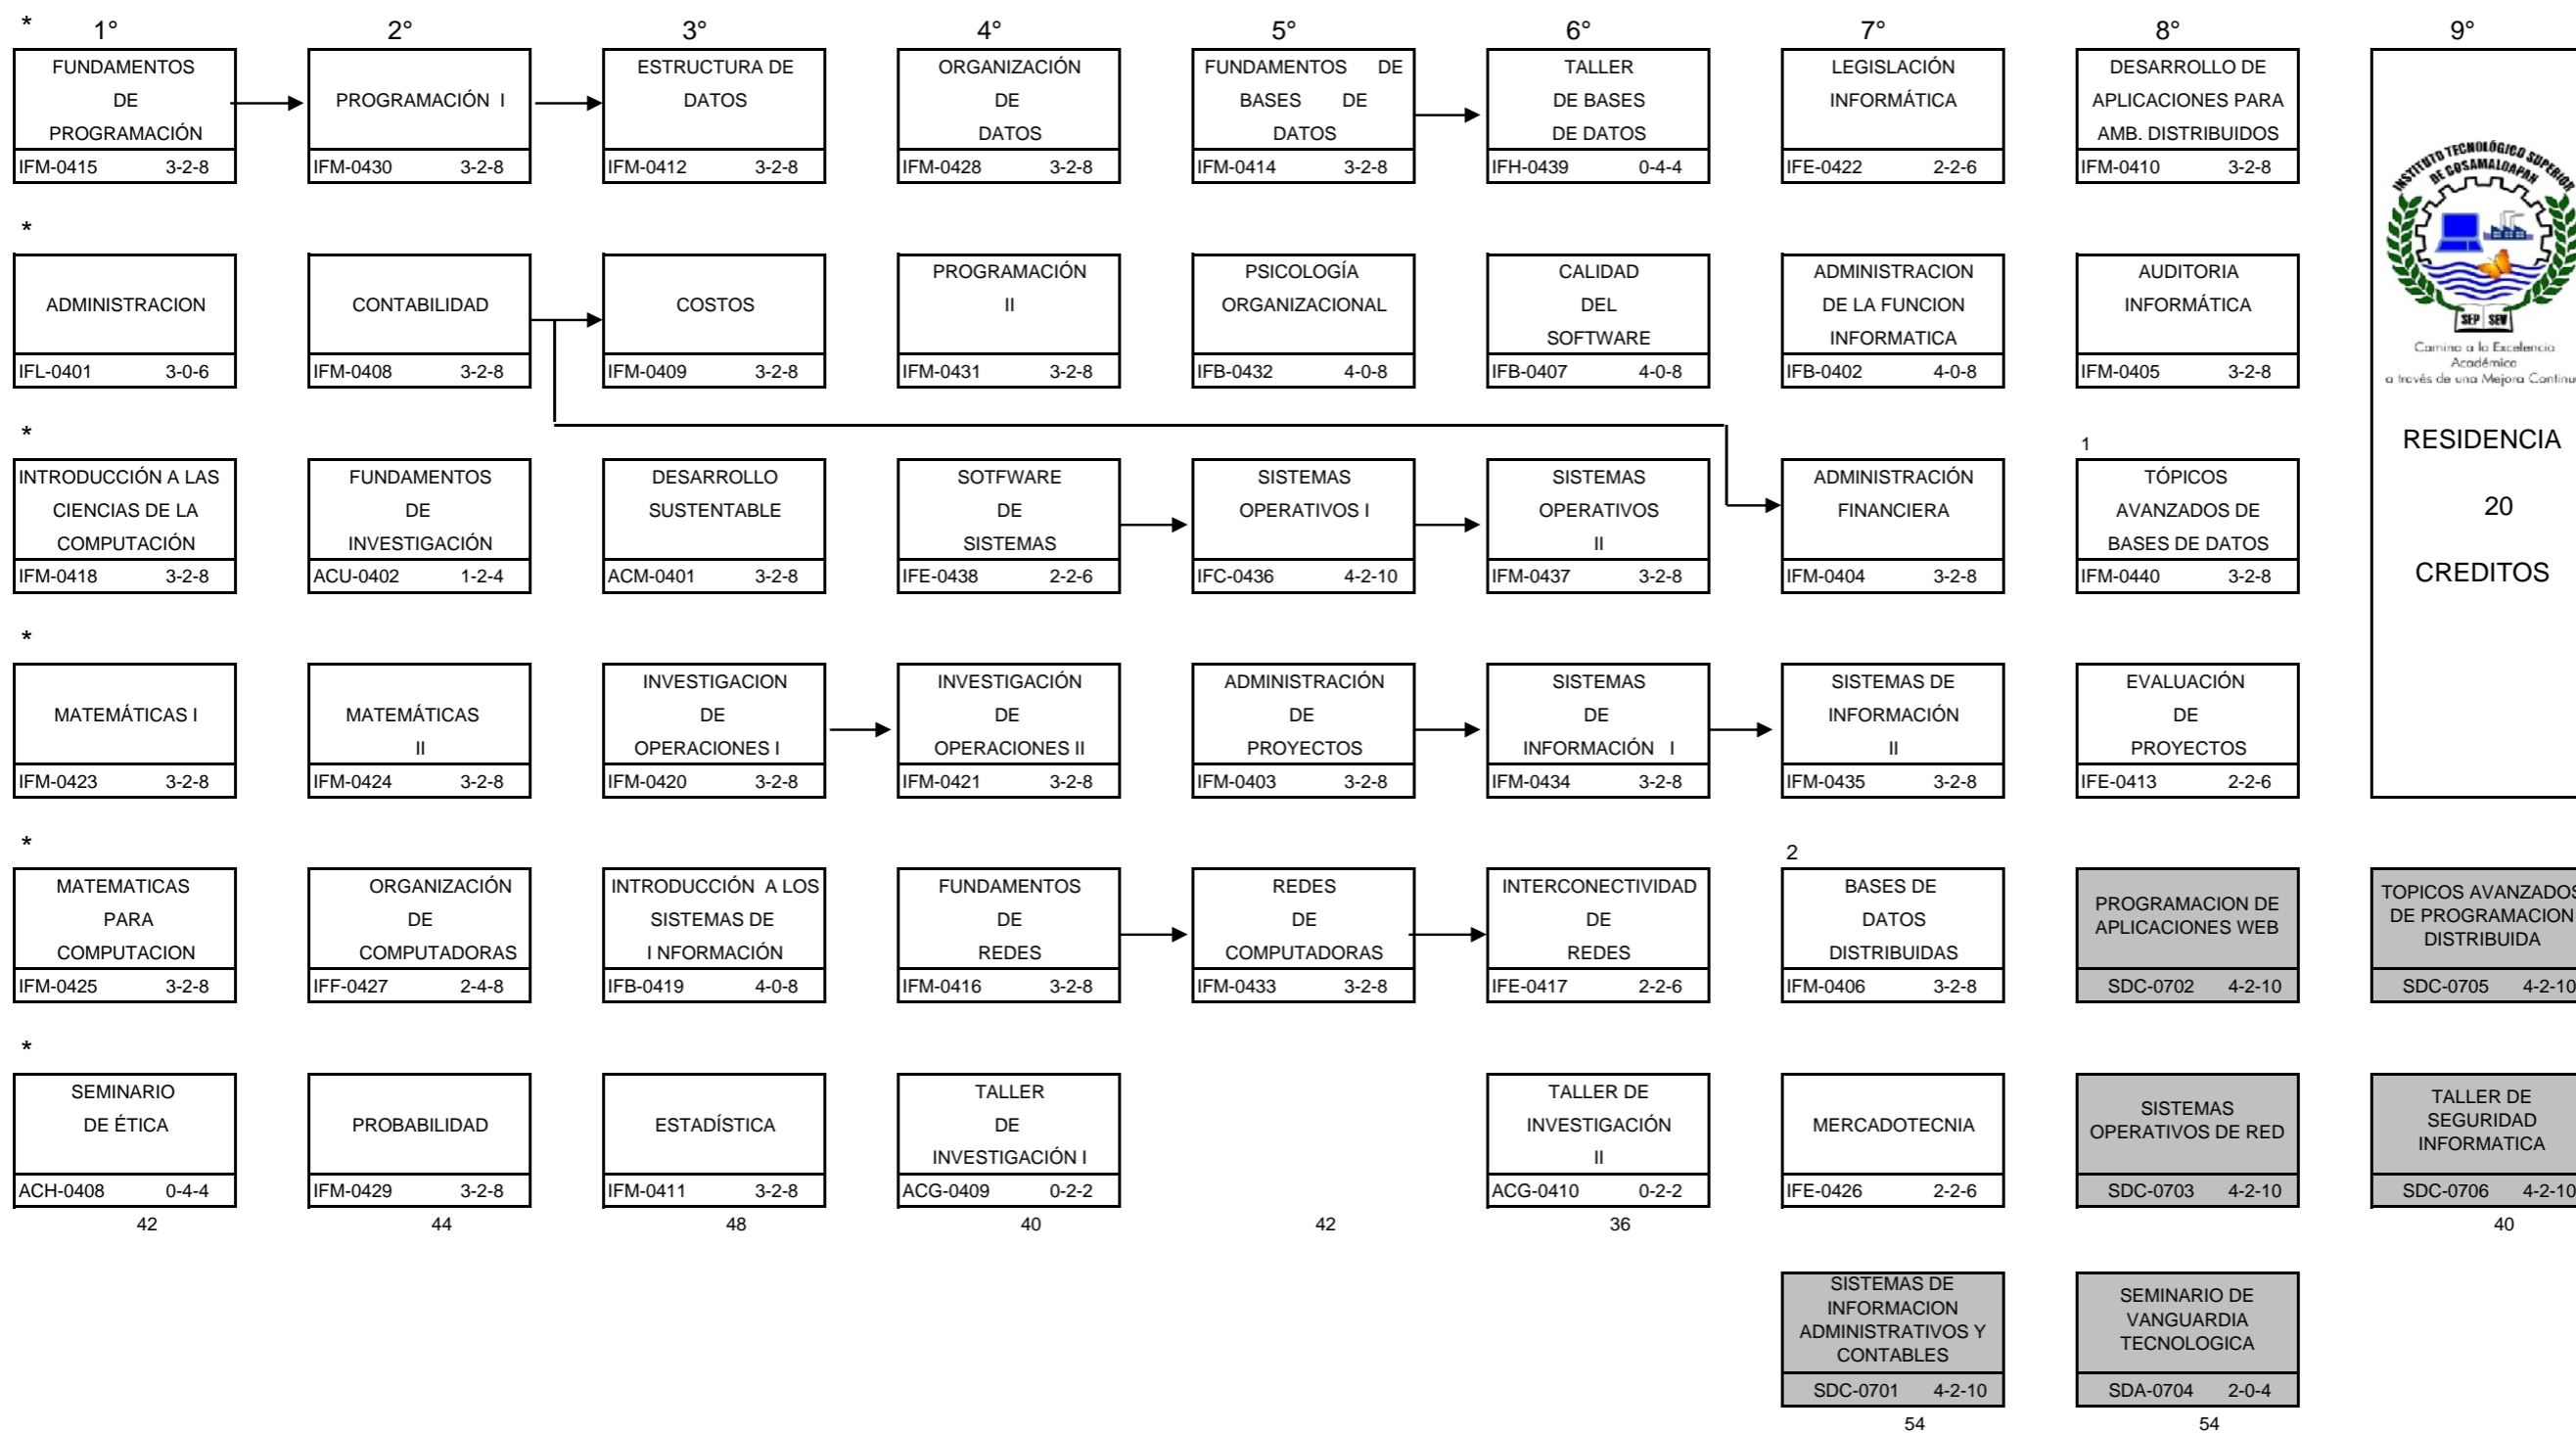

Retícula de la carrera de

LICENCIATURA EN INFORMATICA

Especialidad:

CLAVE: LINF-2004-303

CLAVE: LINE-SDI-2007-01

OBSERVACIONES:
 a) Se recomienda guiar al alumno para que opte por la carga crediticia señalada para cada semestre.
 b) Se deberá observar en cada semestre una carga académica no menor a 32 créditos ni mayor a 60 créditos.
 c) Las asignaturas no cursadas en un semestre deberán cursarse obligatoriamente en el periodo escolar inmediato.
 d) Las asignaturas no acreditadas deberán cursarse obligatoriamente en el periodo escolar inmediato.
 e) En las asignaturas de especialidad se deberán respetar los créditos y los prerrequisitos señalados en el catálogo de especialidades.