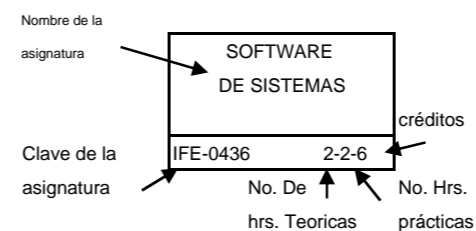

ESTRUCTURA GENERICA CREDITOS	326
RESIDENCIA 20 CREDITOS	
MODULO DE ESPECIALIDAD CREDITOS	54
TOTAL	400 CREDITOS